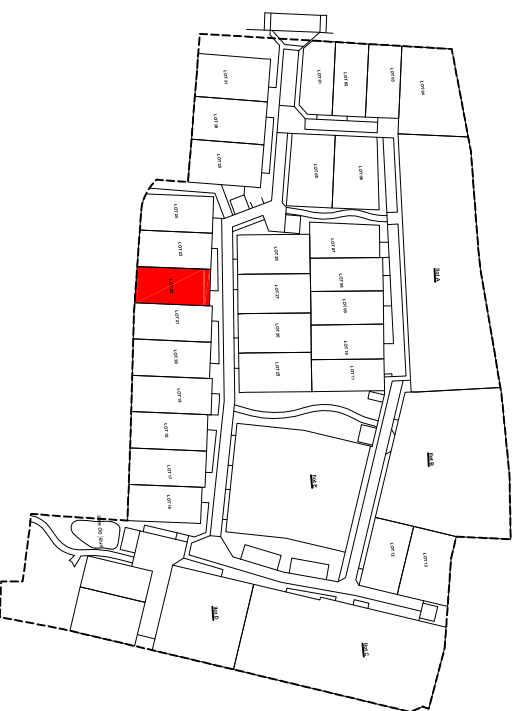

LOT
n° 22

Adresse :

Réalisé le 01/06/2023

Mis à jour après travaux le :

Permis d'aménager
n° PA 044 108 22 A0002
en date du 02/03/2023

Cadastre : Section AM n°
Surface Arpentée : 294 m²
Servitude particulière :

Surface de plancher : 200 m²
OUI NON

PLAN DE SITUATION

PLAN DE VENTE PROVISOIRE

GEOMETRE

Géomètres-Experts D.P.L.G.
3, Place de l'Europe 44400 REZE
Tél. 02.40.75.66.60
e-mail : contact@myriade-ge.fr

AC
DM

27bis, rue du Mortier Vannerie
CS 52411 44124 VERTOU
architectes@acdm-architecture.fr