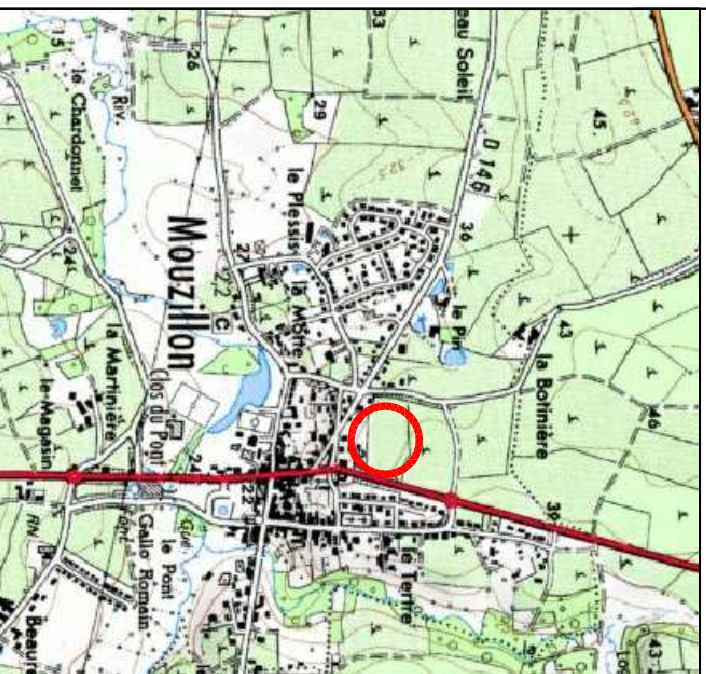

27bis, rue du Mortier Vannerie
CS 52411
44124 VERTOU Cedex
Tél. 02 51 79 18 96
E-mail : accueil@iff-ouest.fr

TERRE
de
VIGNES
MOUZILLON

DÉPARTEMENT DE LOIRE-ATLANTIQUE
Commune de MOUZILLON
TERRE DE VIGNES

LOT
n° 22

Adresse :

Réalisé le 01/06/2023

Mis à jour après travaux le :

Permis d'aménager
n° PA 044 108 22 A0002
en date du 02/03/2023

Cadastre : Section AM n°
Surface Arpentée : 294 m²
Servitude particulière :

Surface de plancher : 200 m²
OUI ☐ NON ☒

PLAN DE SITUATION

PLAN DE VENTE PROVISOIRE

GEOMETRE

Géomètres-Experts D.P.L.G.
3, Place de l'Europe 44400 REZE
Tél. 02.40.75.66.60
e-mail : contact@myriade-ge.fr

AC
DM

27bis, rue du Mortier Vannerie
CS 52411 44124 VERTOU
architectes@acdm-architecture.fr

ARCHITECTURE